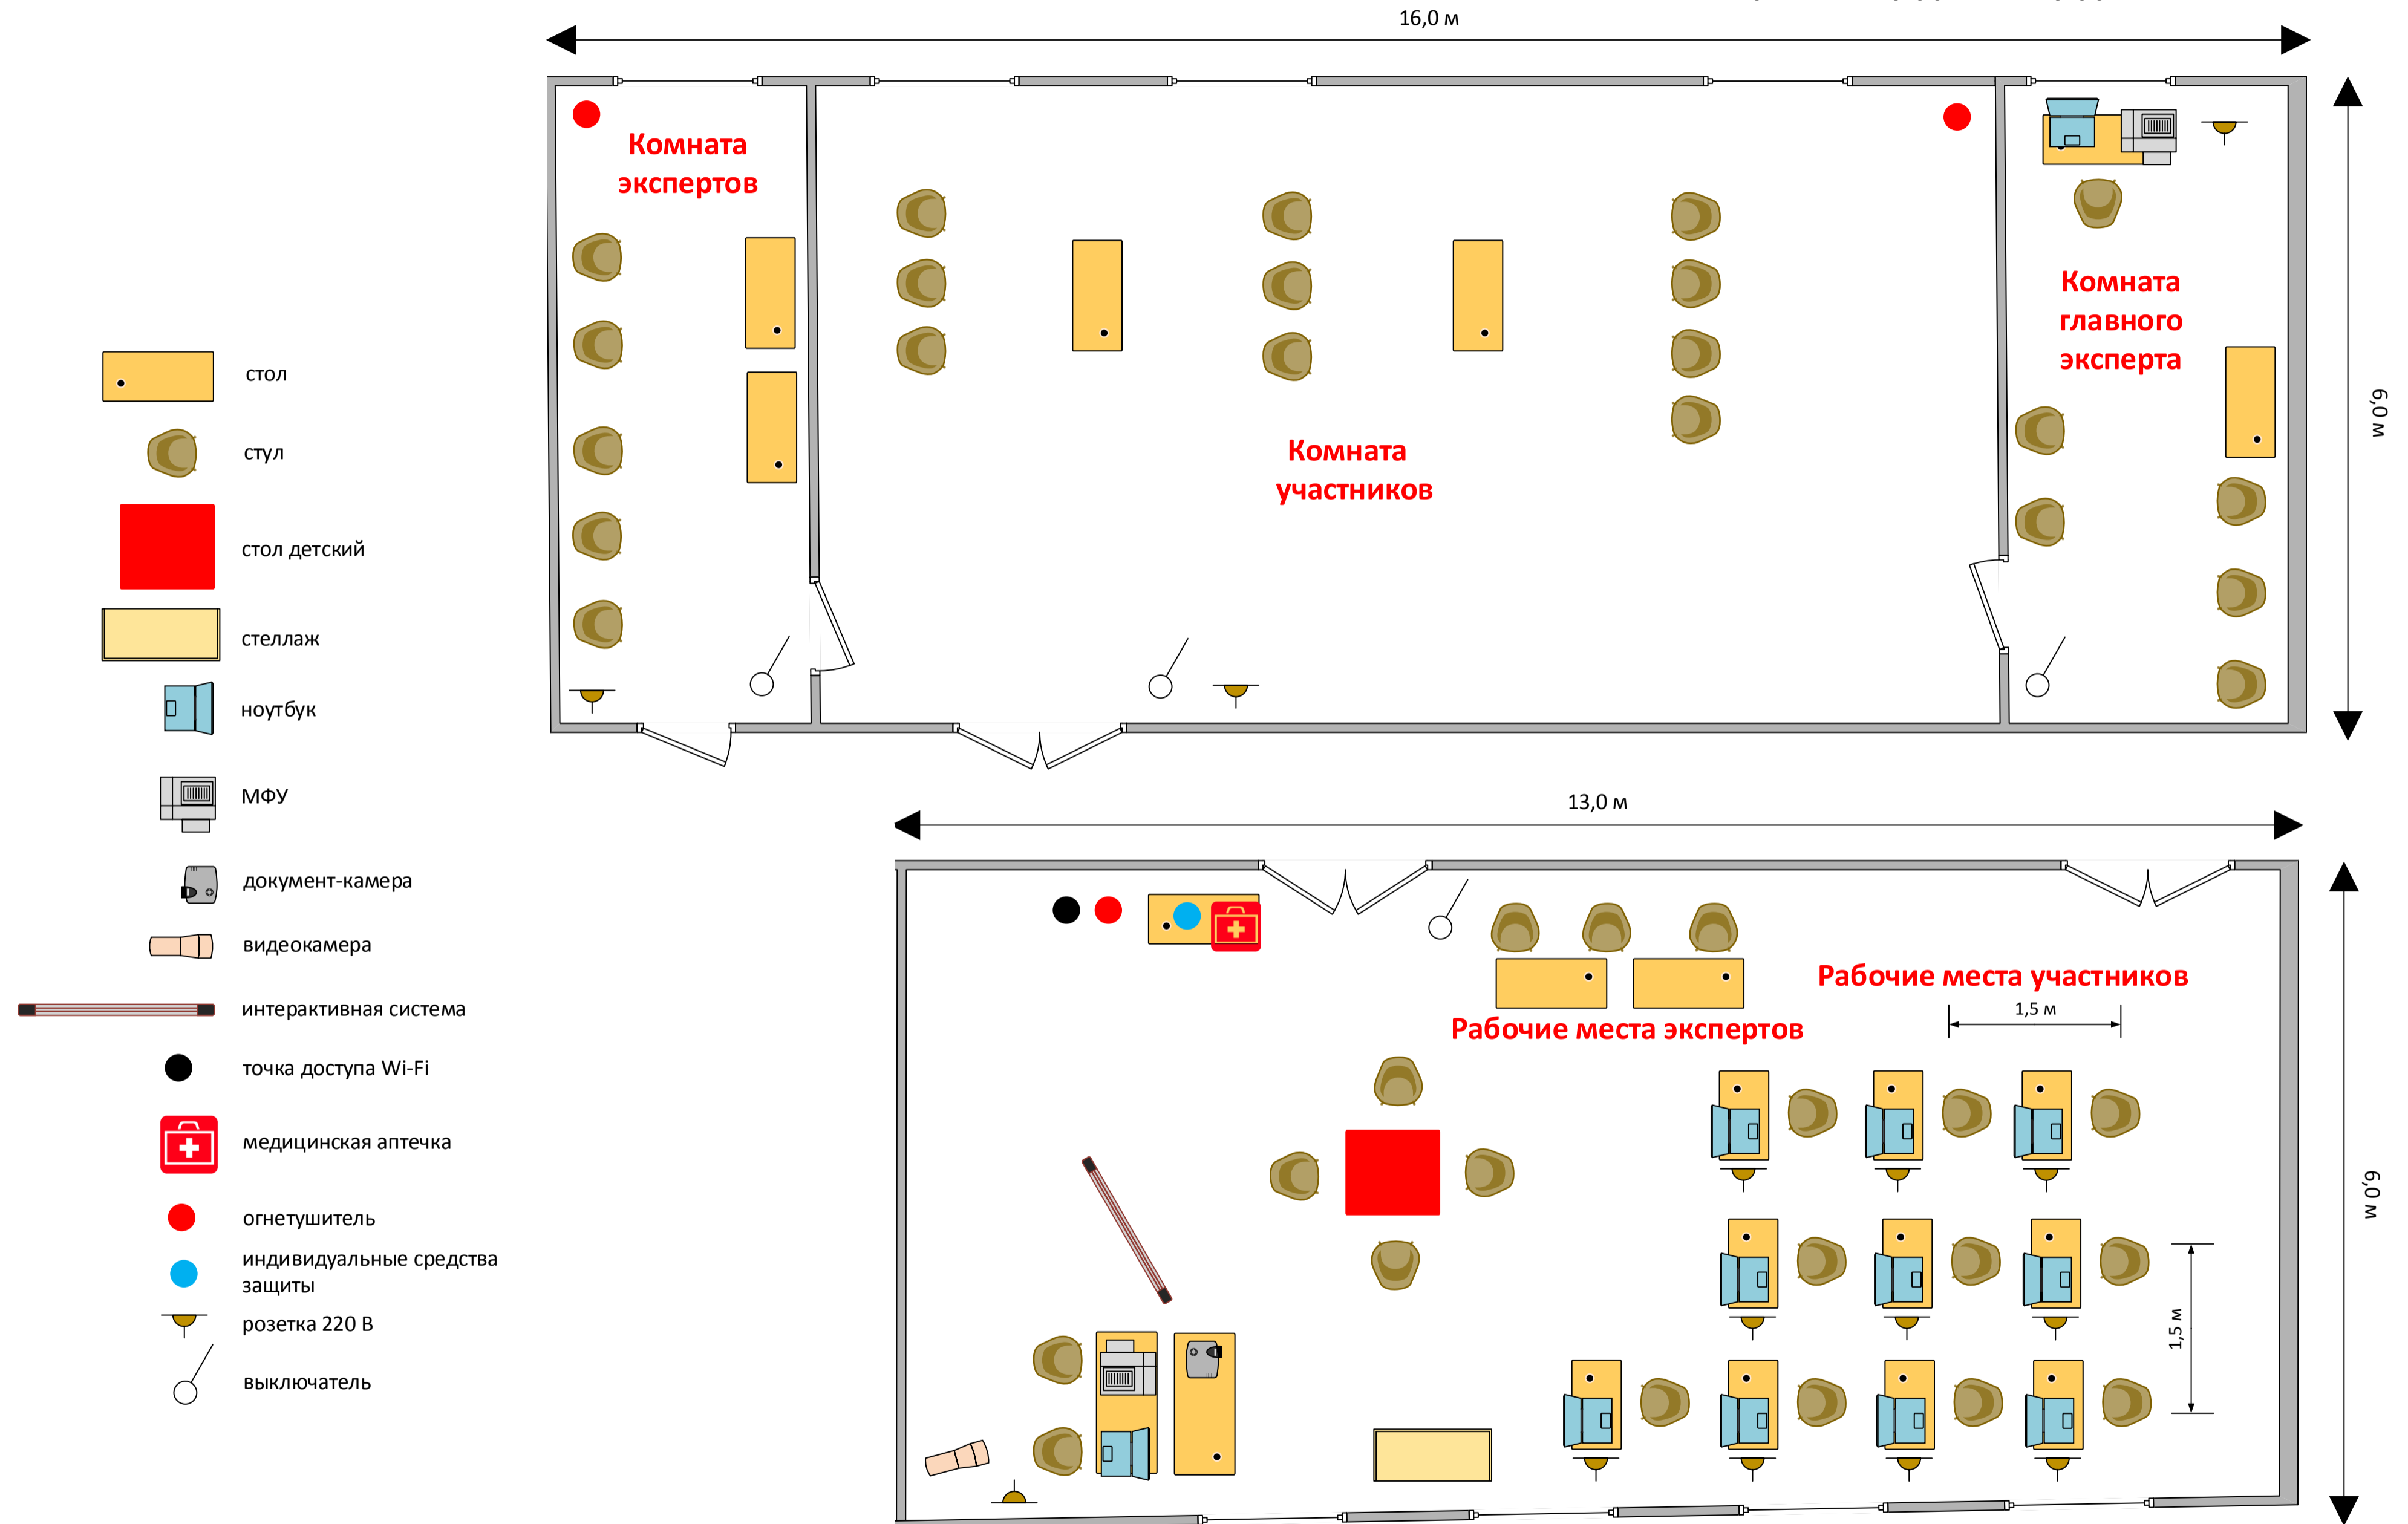

План застройки площадки

центра проведения демонстрационного экзамена
по стандартам Ворлдскиллс Россия

Компетенция Дошкольное воспитание
Номер компетенции R4
Код 1.2 – 2022-2024
Формат проведения ДЭ: очный
Общая площадь площадки: 174 м²