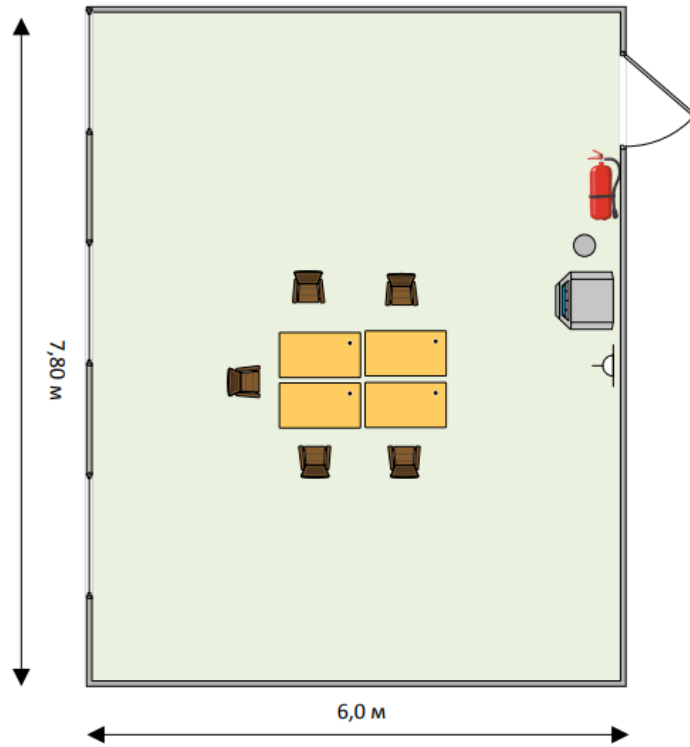

Комната конкурсантов