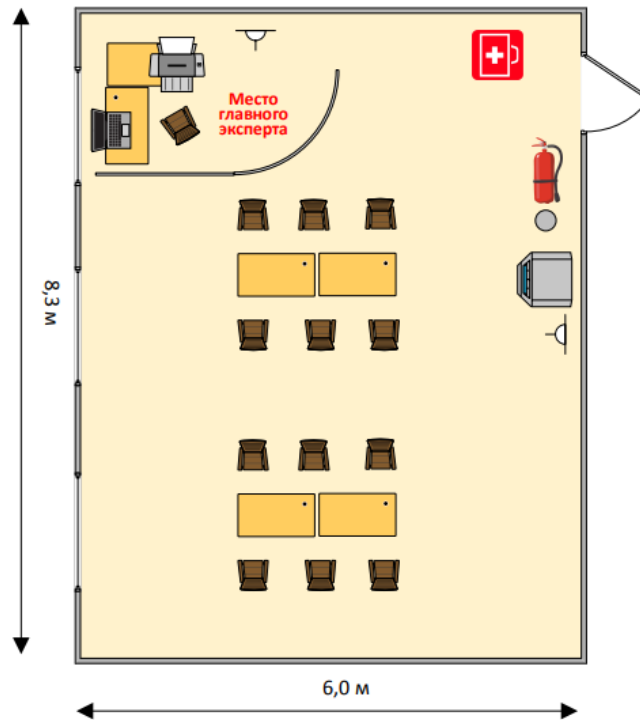

Условные обозначения

	перегородка 2200x1950 мм
	стол
	стеллаж
	стул
	компьютер
	принтер
	документ-камера
	экран-таймер
	видеокамера
	интерактивная доска
	магнитно-маркерная доска
	кулер
	мусорное ведро
	розетка
	огнетушитель
	медицинская аптечка