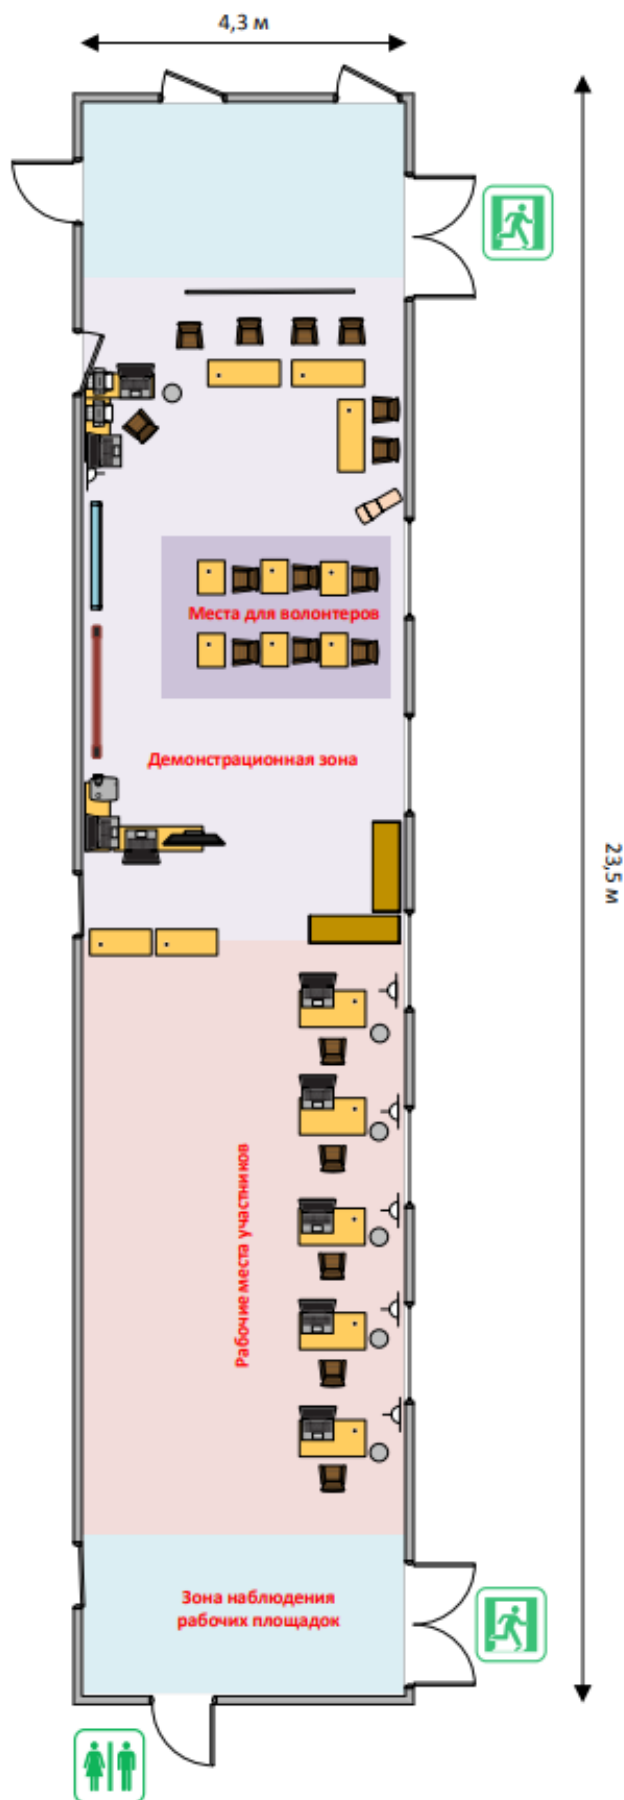

**ПЛАН ЗАСТРОЙКИ
КОМПЕТЕНЦИИ
«ПРЕПОДАВАНИЕ В МЛАДШИХ КЛАССАХ»
для регионального этапа чемпионата по профессиональному мастерству
«Профессионалы»**

Конкурсная площадка

Комната конкурсантов

Комната экспертов и место главного эксперта

Условные обозначения

	перегородка 2200x1950 мм
	стол
	стеллаж
	стул
	компьютер
	принтер
	документ-камера
	экран-таймер
	видеокамера
	интерактивная доска
	магнитно-маркерная доска
	кулер
	мусорное ведро
	розетка
	огнетушитель
	медицинская аптечка